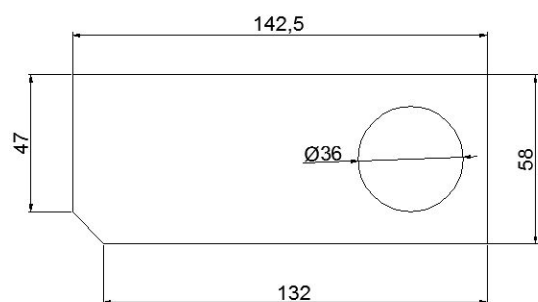

CONFEZIONATRICE

**AFFETTATRICE**  
SKU: LAF.AGS300

**PIANO ACCIAIO INOX LAVELLO SAGOMATO**

**PIANO IN ACCIAIO INOX 1 VASCA**

**AFFETTATRICE 350 VX**

**PIANO IN ACCIAIO INOX**

**TAVOLO IN LEGNO**  
SKU: UP047