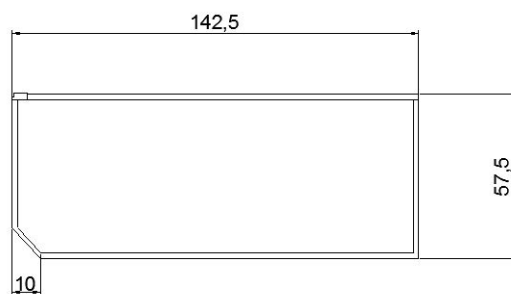

CONFEZIONATRICE

**AFFETTATRICE**  
SKU: LAF.AGS300

**PIANO ACCIAIO INOX LAVELLO SAGOMATO**

**PIANO IN ACCIAIO INOX 1 VASCA**

**AFFETTATRICE 350 VX**

**PIANO IN ACCIAIO INOX**

**TAVOLO IN LEGNO**  
SKU: UP047