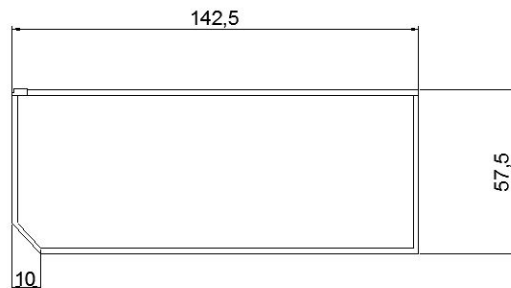

€1.278,00 (iva esclusa)
SKU: U.220629.07

TAVOLO CALDO ARMADIATO CON CASSETTIERA

€800,00 (iva esclusa)
SKU: U.220629.004

PIANO ACCIAIO INOX LAVELLO SAGOMATO

PIANO IN ACCIAIO INOX

PIANO IN ACCIAIO INOX 1 VASCA