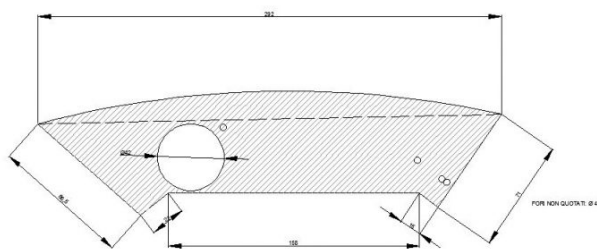

€1.278,00 (iva esclusa)
SKU: U.220629.07

TAVOLO CALDO ARMADIATO CON CASSETTIERA

€800,00 (iva esclusa)
SKU: U.220629.004

PIANO ACCIAIO INOX LAVELLO SAGOMATO

PIANO IN ACCIAIO INOX

PIANO IN ACCIAIO INOX 1 VASCA