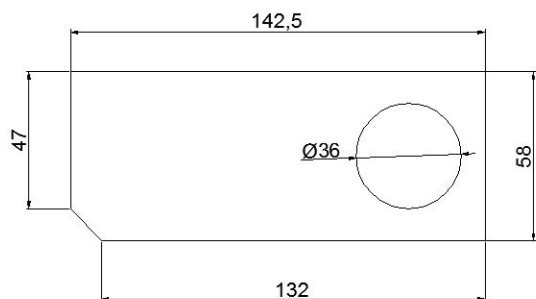

€1.278,00 (iva esclusa)
SKU: U.220629.07

TAVOLO CALDO ARMADIATO CON CASSETTIERA

€800,00 (iva esclusa)
SKU: U.220629.004

PIANO ACCIAIO INOX LAVELLO SAGOMATO

PIANO IN ACCIAIO INOX

PIANO IN ACCIAIO INOX 1 VASCA