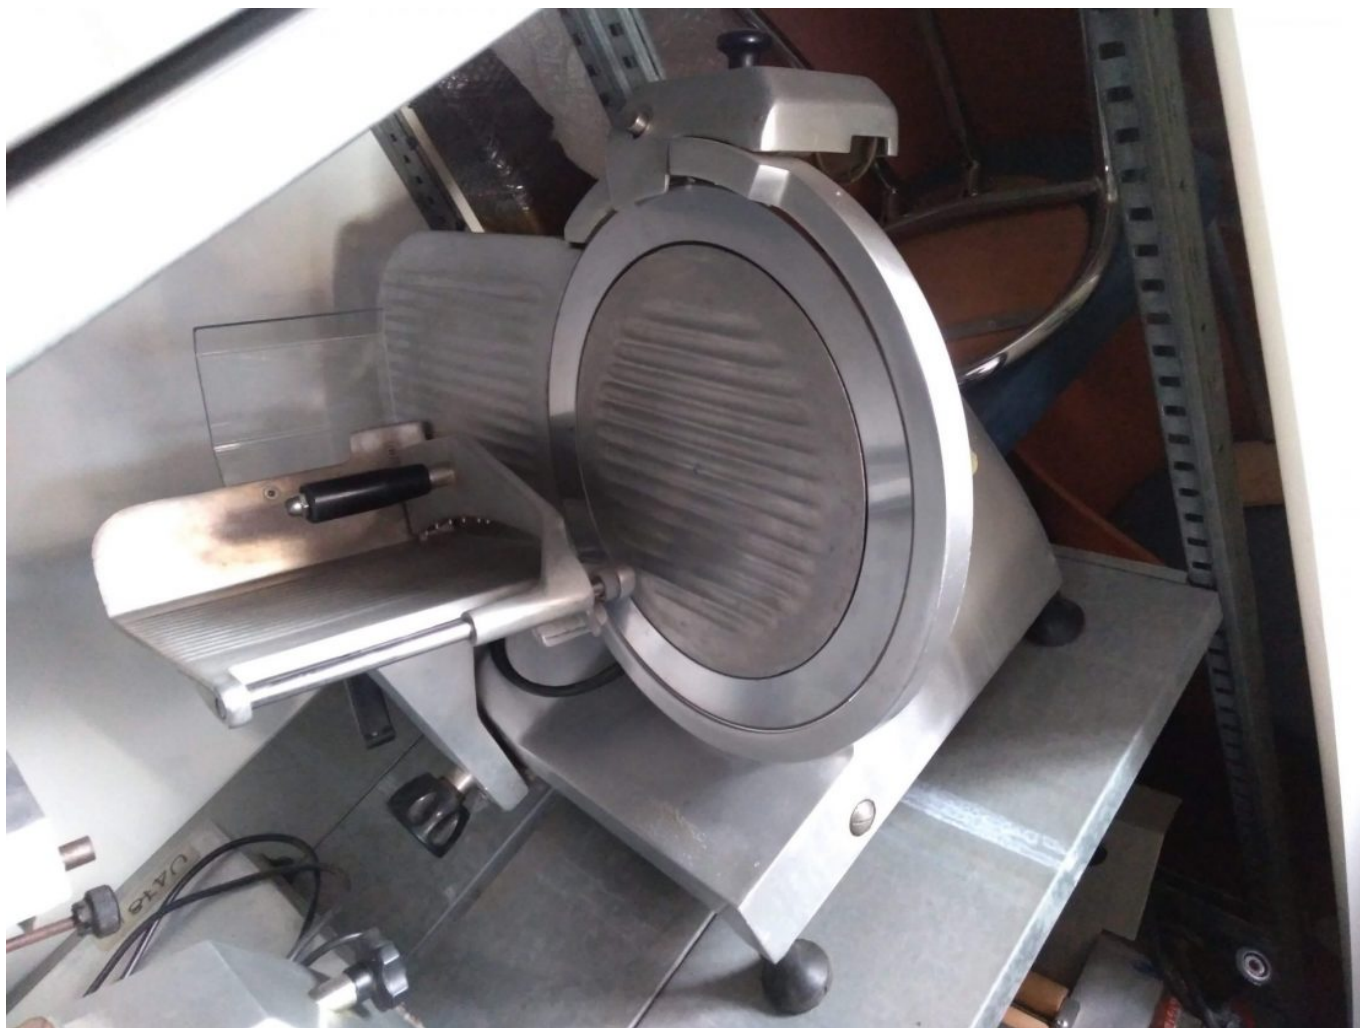

## AFFETTATRICE A GRAVITA' TRIFASE

Affettatrice trifase a gravità, versione professionale.

Lama 35 cm.

**SKU:** U314

**Categories:** Da banco