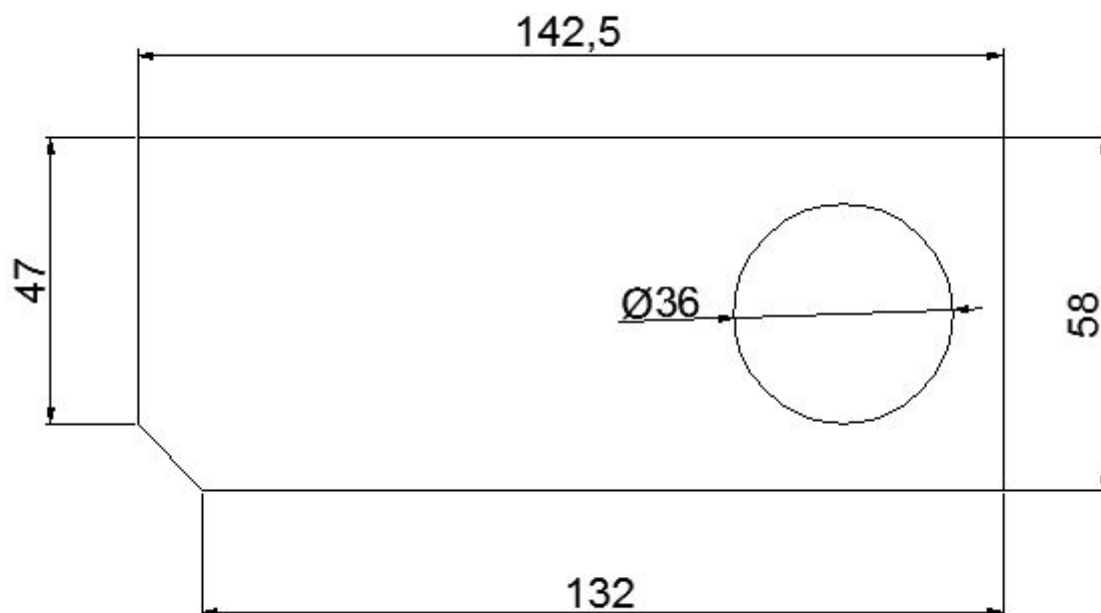

PIANO ACCIAIO INOX LAVELLO SAGOMATO

Piano in acciaio inox sagomato con lavello saldato e bordo paragoccia.

Cimatura angolo cm 10X10

Senza alzatina

H piano frontale 8,5 cm

Dimensioni: cm 142,5x58x8,5h

Categories: Neutre