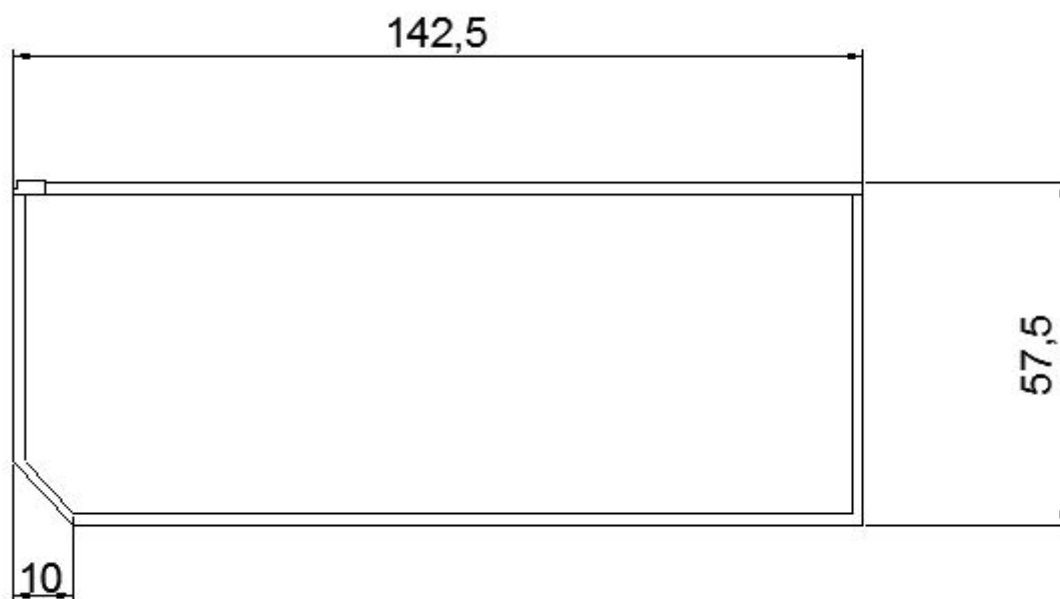

PIANO IN ACCIAIO INOX

Piano in acciaio inox con un lavello $\Phi 36$ e con bordo sgocciolatoio

Categories: Neutre