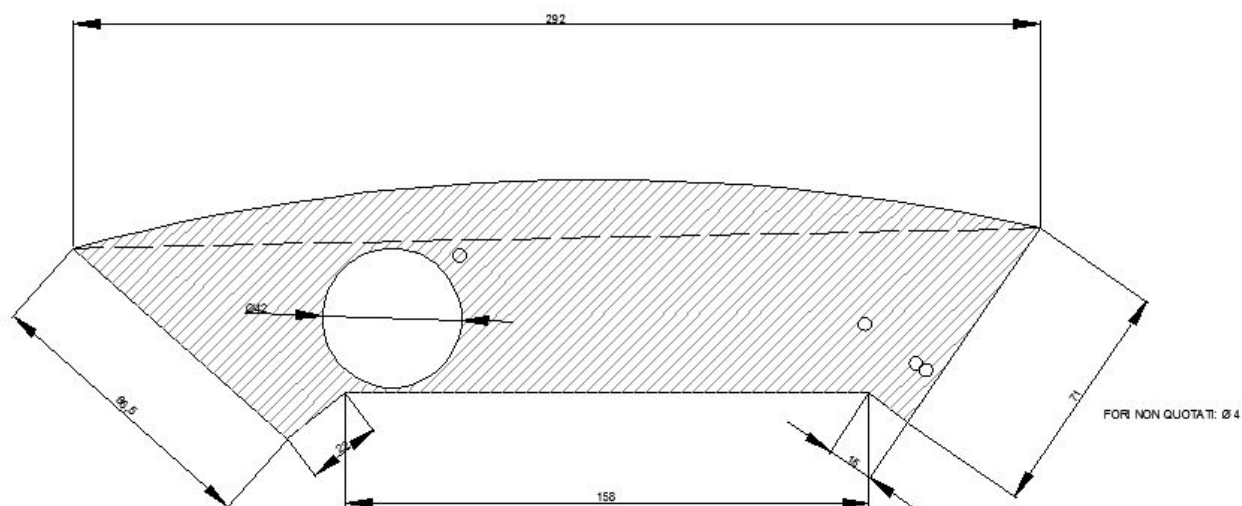

PIANO IN ACCIAIO INOX 1 VASCA

Piano lavaggio in acciaio inox sagomato con bordo paragoggia e alzatina posteriore.

Presente lavello saldato con vasca $\Phi 42$ cm

Il piano presenta 3 fori $\Phi 4$ cm.

Dimensioni approssimative: cm 292x80x15h