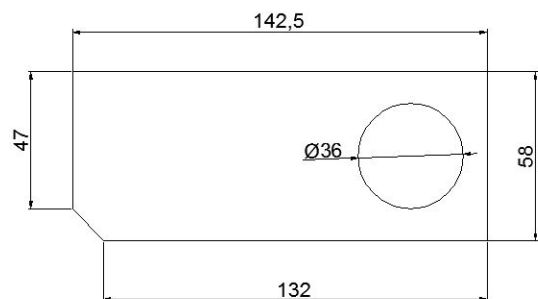

UNITA' CONDENSATRICE

UNITA' CONDENSATRICE
SKU: UP010

UNITA' CONDENSATRICE
SKU: UP011

UNITA' CONDENSATRICE
SKU: UP009

PIANO ACCIAIO INOX LAVELLO SAGOMATO

PIANO IN ACCIAIO INOX

PIANO IN ACCIAIO INOX 1 VASCA

TAVOLO IN LEGNO
SKU: UP047