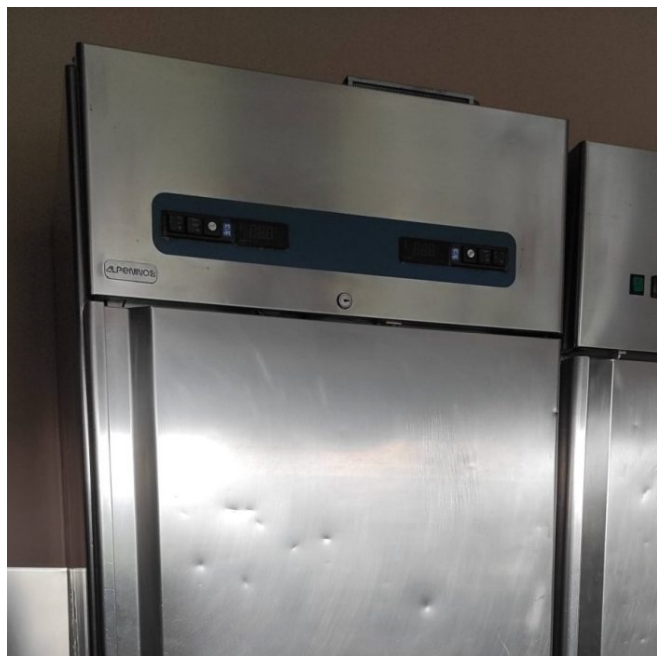

Shop

LAVELLO ARMADIATO 2 VASCHE CON GOCCIOLATOIO DX

€1.700,00 **€850,00** (iva esclusa)

SKU: 3SC.U443B

TAVOLO CON PIANO IN OTTONE E FUSTO IN FERRO

€100,00 (iva esclusa)

SKU: 3SC.U.BB.013

BANCO BAR CON INSERTI IN ECOPELLE NERA

€4.000,00 (iva esclusa)

SKU: 3SC.N104/B

FORNO PROFESSIONALE A CONVEZIONE SMEG

€700,00 (iva esclusa)

LAVASTOVIGLIE DA SOTTOPIANO COLGED

€1.900,00 (iva esclusa)
SKU: U.251210.001

LAVASTOVIGLIE DA SOTTOPIANO

€1.500,00 €1.300,00 (iva esclusa)
SKU: U.241219.007

ARMADIO FRIGORIFERO 2 TEMPERATURE

€960,00 (iva esclusa)

ABBATTITORE DI TEMPERATURA 3 TEGLE GN 1/1

€2.400,00 €980,00 (iva esclusa)
SKU: U.250124.002

Sedie moderne in policarbonato trasparente - Disponibili in tre colori
€22,00 (iva esclusa)
SKU: U.20241219.001