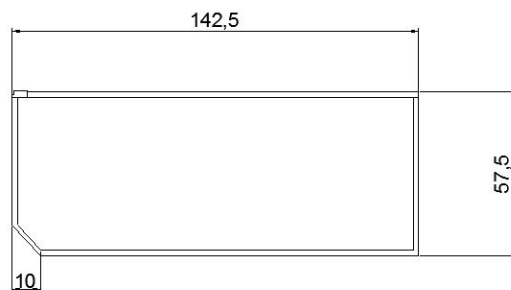

UNITA' CONDENSATRICE

UNITA' CONDENSATRICE
SKU: UP010

UNITA' CONDENSATRICE
SKU: UP011

UNITA' CONDENSATRICE
SKU: UP009

PIANO ACCIAIO INOX LAVELLO SAGOMATO

PIANO IN ACCIAIO INOX

PIANO IN ACCIAIO INOX 1 VASCA

TAVOLO IN LEGNO
SKU: UP047