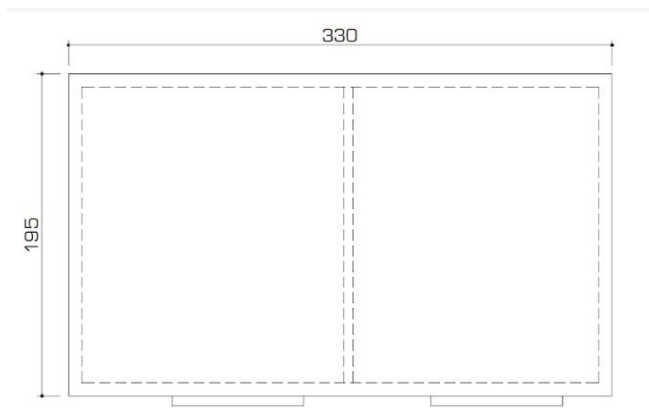

CREDENZA IN CASTAGNO
SKU: UP037

AFFETTATRICE
SKU: UP030

AFFETTATRICE
SKU: UP028

ESPOSITORE LATTICINI
SKU: UP027

CELLA REFRIGERATA
SKU: UP026

VETRINA REFRIGERATA IGLOO
SKU: UP025

VETRINA ESPOSITIVA NEUTRA
SKU: UP019